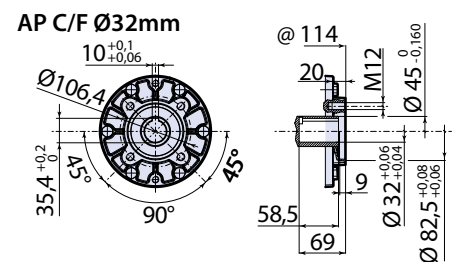

# AR 330 BP - AR 380 BP

@ = Pump axis - 泵中心线

# AR 410 BP - AR 460 BP

@ = Pump axis - 泵中心线