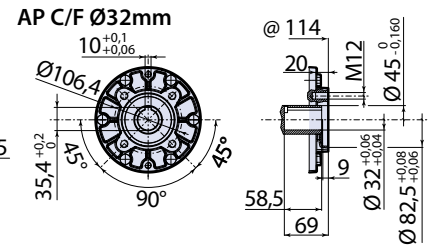

# AR 330 BP - AR 380 BP

@ = Pump axis - 泵中心线

# AR 410 BP - AR 460 BP

@ = Pump axis - 泵中心线