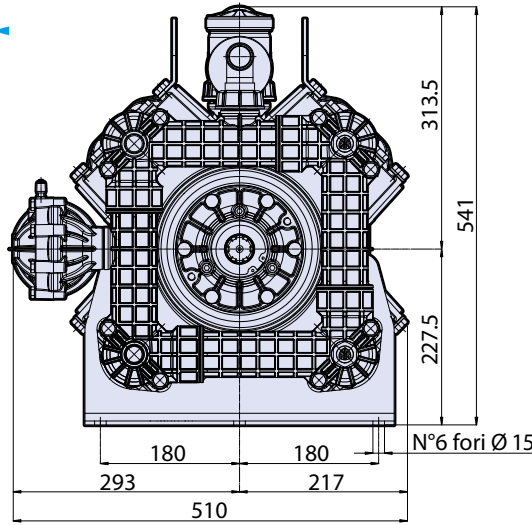

# AR 330 BP - AR 380 BP

@ = Pump axis - 泵中心线

# AR 410 BP - AR 460 BP

@ = Pump axis - 泵中心线