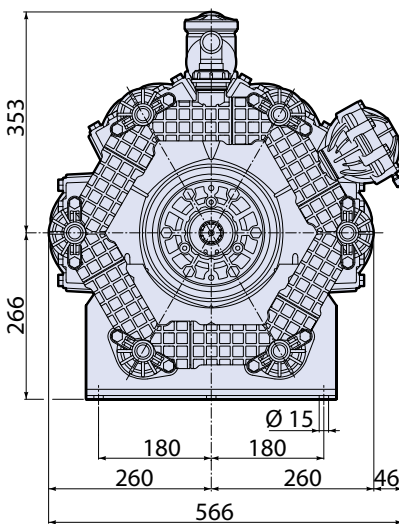

# AR 330 BP - AR 380 BP

@ = Pump axis - 泵中心线

# AR 410 BP - AR 460 BP

@ = Pump axis - 泵中心线