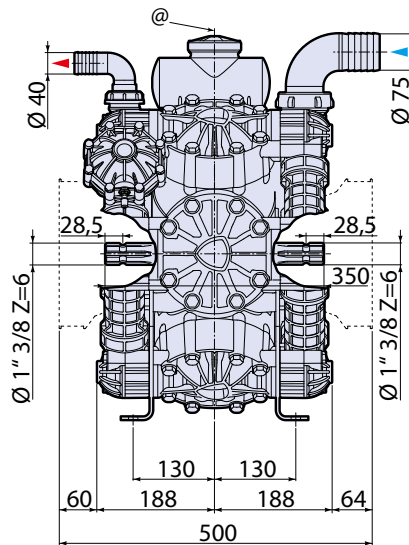

# AR 330 BP - AR 380 BP

@ = Pump axis - 泵中心线

# AR 410 BP - AR 460 BP

@ = Pump axis - 泵中心线