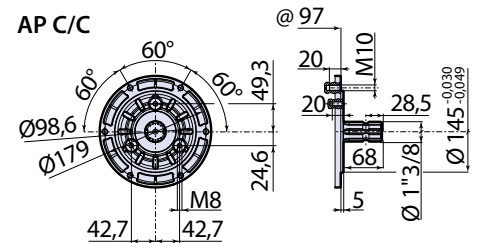

# AR 330 BP - AR 380 BP

@ = Pump axis - 泵中心线

# AR 410 BP - AR 460 BP

@ = Pump axis - 泵中心线