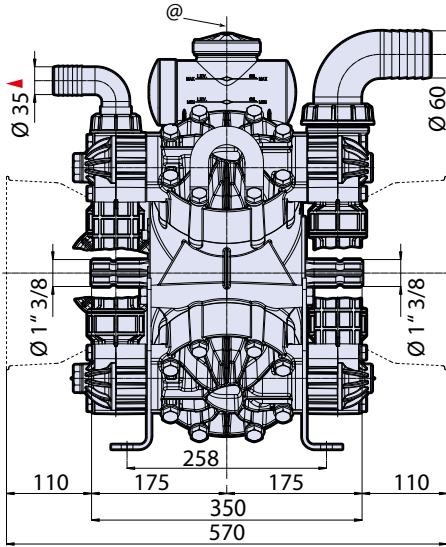

# AR 330 BP - AR 380 BP

@ = Pump axis - 泵中心线

# AR 410 BP - AR 460 BP

@ = Pump axis - 泵中心线