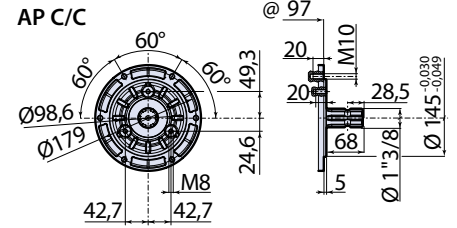

# AR 330 BP - AR 380 BP

@ = Pump axis - 泵中心线

# AR 410 BP - AR 460 BP

@ = Pump axis - 泵中心线